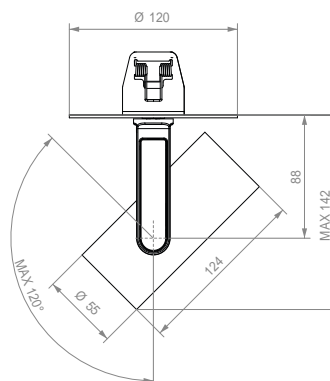

Colore
Colour