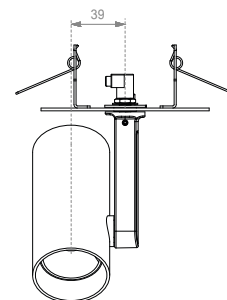

Colore
Colour