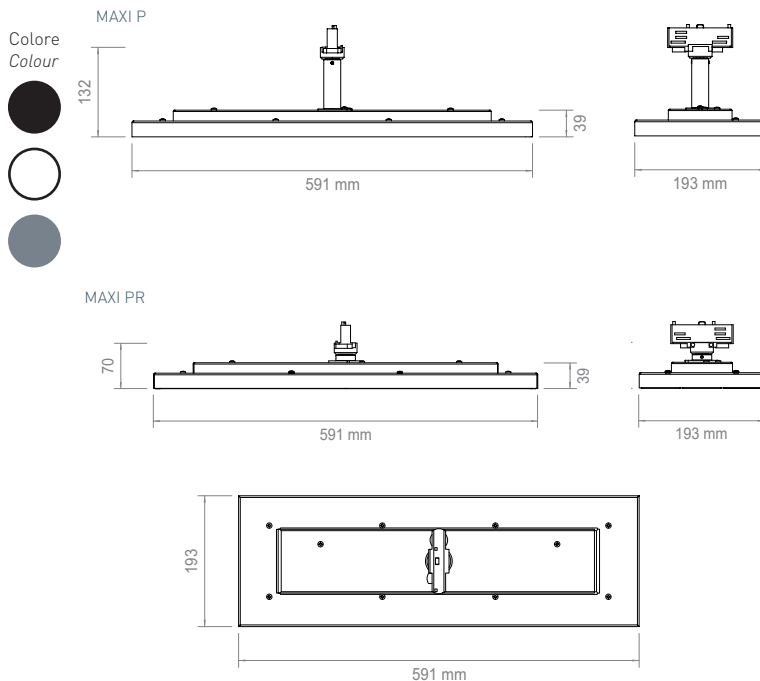

MAXI P - MAXI PR

Corpo illuminante led a binario. Nato per rispondere alle esigenze per l'illuminazione delle aree commerciali, aree vendite, gallerie commerciali, aree comuni. Compatto e facile da montare, flessibile e orientabile.

Led track fixture. Created to meet the lighting requirements of commercial areas, sales areas, commercial galleries, common areas. It is compact and easy to assemble, flexible and adjustable.

TRACK 3,1 Kg **DRIVER INCLUDED** 220-240V 50/60 Hz **IP 20**

CARATTERISTICHE TECNICHE / TECHNICAL FEATURES

CORPO / BODY

In lamiera di acciaio
Sheet steel

RAFFREDDAMENTO / COOLING

Dissipazione passiva
Passive heat dissipation

POTENZA / POWER

53 W Led - 58 W Sistema / System