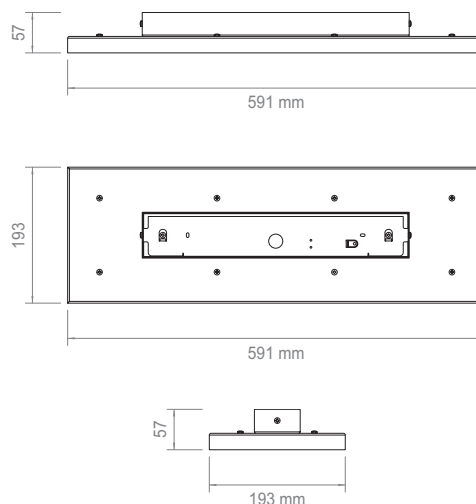

MAXI W

Corpo illuminante led a plafone. Nato per rispondere alle esigenze per l'illuminazione delle aree commerciali, aree vendite, gallerie commerciali, aree comuni. Compatto e facile da montare; ideale per ambienti di ogni dimensione.

Ceiling led fixture. Created to meet the lighting requirements of commercial areas, sales areas, commercial galleries, common areas. It is compact and easy to assemble; ideal for environments of all sizes.

CARATTERISTICHE TECNICHE / TECHNICAL FEATURES

CORPO / BODY

In lamiera di acciaio, colore grigio
Sheet steel, grey colour

RAFFREDDAMENTO / COOLING

Dissipazione passiva
Passive heat dissipation

ALIMENTATORE / DRIVER

Elettronico, Ad Alta Efficienza
Electronic, High Efficiency

INGRESSO TENSIONE / VOLTAGE INPUT

230 V-50/60 Hz

POTENZA / POWER

53 W Led - 58 W Sistema / System
71 W Led - 77 W Sistema / System

I dati inerenti ai wattaggi sono puramente indicativi e soggetti ad aggiornamento
The data relating to wattages is provided as a guideline and is subject to change

OTTICA / OPTIC

30° - 60° - 110° - Asimmetrico - Batwing
30° - 60° - 110° - Asymmetrical - Batwing

RESA CROMATICA / COLOUR RENDERING

CRI 80 (4000 K)

PROTEZIONE / PROTECTION CLASS

IP20

DURATA / LIFE TIME (Ta = 25°C)

Mantenimento lumen: L80B10 > 55.000 h
Lumen maintenance: L80B10 > 55.000 h

MARCHI / MARKS

CE

MAXI W

CODICE CODE	EQUIPAGGIAMENTO EQUIPMENT	PESO WEIGHT	LENTI LENSES
BMW30HE0CG	53 W - 9300 lm - 4000 K	3,1 Kg	30°
BMW60HE0CG	53 W - 9300 lm - 4000 K	3,1 Kg	60°
BMW11HE0CG	53 W - 9300 lm - 4000 K	3,1 Kg	110°
BMWASHE0CG	53 W - 9300 lm - 4000 K	3,1 Kg	ASYMM.
BMWBWHE0CG	53 W - 9300 lm - 4000 K	3,1 Kg	BATWING
BMW30H00CG	71 W - 12000 lm - 4000 K	3,1 Kg	30°
BMW60H00CG	71 W - 12000 lm - 4000 K	3,1 Kg	60°
BMW11H00CG	71 W - 12000 lm - 4000 K	3,1 Kg	110°
BMWASH00CG	71 W - 12000 lm - 4000 K	3,1 Kg	ASYMM.
BMWBWH00CG	71 W - 12000 lm - 4000 K	3,1 Kg	BATWING

Imoon srl

Via Imperia, 2 - 20142 Milano - Italy
Tel +39 02 895 155 33
Fax +39 02 895 155 69
info@imoon.it www.imoon.it