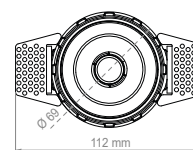

LORI F TRIMLESS

Incasso LED nato per il Retail e l' Hospitality; il suo stile minimalista e all'avanguardia si integra perfettamente in ogni ambiente. Riflettori disponibili con fasci di apertura da 15° a 60°.

Recessed led fixture dedicated to the Retail and Hospitality segment; its minimalist style fits perfectly in any environment. Reflectors available with beam angles from 15° to 60°.

Colore
Colour

9 W - 12 W Version

13 W - 16 W Version

RECESSED **~,- Kg** DRIVER INCLUDED **220-240V** **50/60 Hz** **IP 20**

CARATTERISTICHE TECNICHE / TECHNICAL FEATURES

CORPO / BODY

In estrusione di alluminio verniciato a polvere epossidica
Extruded aluminium epoxy powder coated