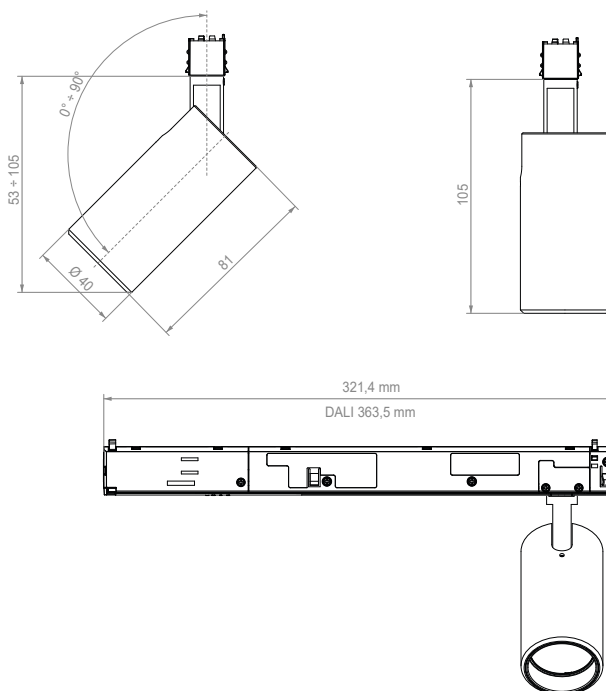

Colore
Colour