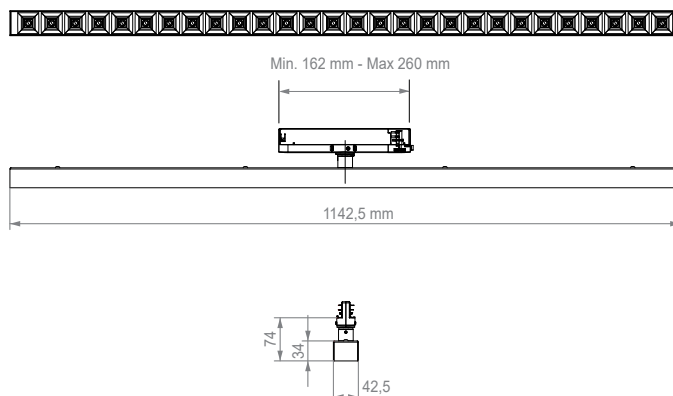

TRACK 1,8 Kg **DRIVER INCLUDED** 220-240V 50/60 Hz **IP 20** 31 W UGR <19 19 W UGR <16 **CE**

CARATTERISTICHE TECNICHE / TECHNICAL FEATURES

CORPO / BODY

In lamiera di acciaio
Sheet steel

RAFFREDDAMENTO / COOLING

Dissipazione passiva
Passive heat dissipation

POTENZA / POWER

19 W Led - 22 W Sistema / System
31 W Led - 36 W Sistema / System

I dati inerenti ai wattaggi sono puramente indicativi e soggetti ad aggiornamento
The data relating to wattages is provided as a guideline and is subject to change

SISTEMA OTTICO / OPTICAL SYSTEM

Darklight con shade solo nero opaco
Darklight with matt black shade only

DURATA / LIFE TIME (TA = 25°C)

Mantenimento lumen: L80B10 > 55.000 h
Lumen maintenance: L80B10 > 55.000 h

RESA CROMATICA / COLOUR RENDERING

CRI > 80 (3000 K - 4000 K)

CODICE CODE	LENTI LENS	DATI TECNICI LED LED TECHNICAL DATA	COLORE COLOUR	ACCESSORI ACCESSORIES
BMY	50 50°	DE0W 19 W 3440 lm 3000 K	B BIANCO / WHITE	0
		DE0C 19 W 3580 lm 4000 K	N NERO / BLACK	
	80 80°	DO0W 31 W 5250 lm 3000 K	G GRIGIO / GREY	
		DO0C 31 W 5460 lm 4000 K		

Esempio di costruzione codice / Coding example

BMY50DE0WN0

BMY CODICE CODE + 50 LENTI LENS + DE0W DATI TECNICI LED LED TECHNICAL DATA + N COLORE COLOUR + 0 ACCESSORI ACCESSORIES

DISPONIBILE SU RICHIESTA / AVAILABLE ON REQUEST