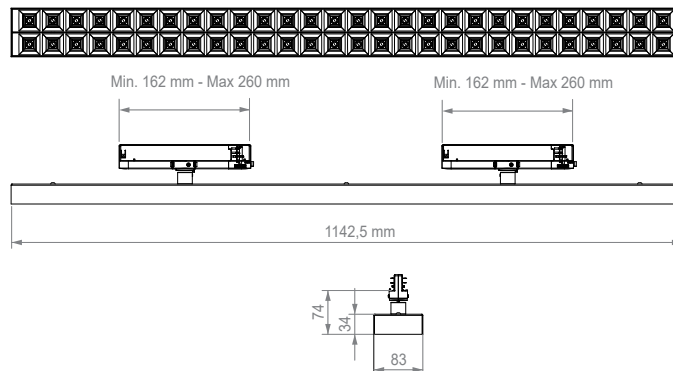

TRACK 2 Kg DRIVER INCLUDED 220-240V 50/60 Hz IP 20 UGR <19 CE

CARATTERISTICHE TECNICHE / TECHNICAL FEATURES

CORPO / BODY

In lamiera di acciaio
Sheet steel

RAFFREDDAMENTO / COOLING

Dissipazione passiva
Passive heat dissipation

POTENZA / POWER

2x19 W Led - 2x22 W Sistema / System
2x31 W Led - 2x36 W Sistema / System

I dati inerenti ai wattaggi sono puramente indicativi e soggetti ad aggiornamento
The data relating to wattages is provided as a guideline and is subject to change

SISTEMA OTTICO / OPTICAL SYSTEM

Darklight con shade solo nero opaco
Darklight with matt black shade only

DURATA / LIFE TIME (TA = 25°C)

Mantenimento lumen: L80B10 > 55.000 h
Lumen maintenance: L80B10 > 55.000 h

RESA CROMATICA / COLOUR RENDERING

CRI > 80 (3000 K - 4000 K)

CODICE CODE	LENTI LENS	DATI TECNICI LED LED TECHNICAL DATA	COLORE COLOUR	ACCESSORI ACCESSORIES
BMK	50 50°	DE0W 2x19 W 6880 lm 3000 K	B BIANCO / WHITE	0
		DE0C 2x19 W 7160 lm 4000 K	N NERO / BLACK	
	80 80°	DO0W 2x31 W 10500 lm 3000 K	G GRIGIO / GREY	
		DO0C 2x31 W 10920 lm 4000 K		

Esempio di costruzione codice / Coding example

BMK50DE0WN0

BMK CODICE CODE + 50 LENTI LENS + DE0W DATI TECNICI LED LED TECHNICAL DATA + N COLORE COLOUR + 0 ACCESSORI ACCESSORIES

DISPONIBILE SU RICHIESTA / AVAILABLE ON REQUEST