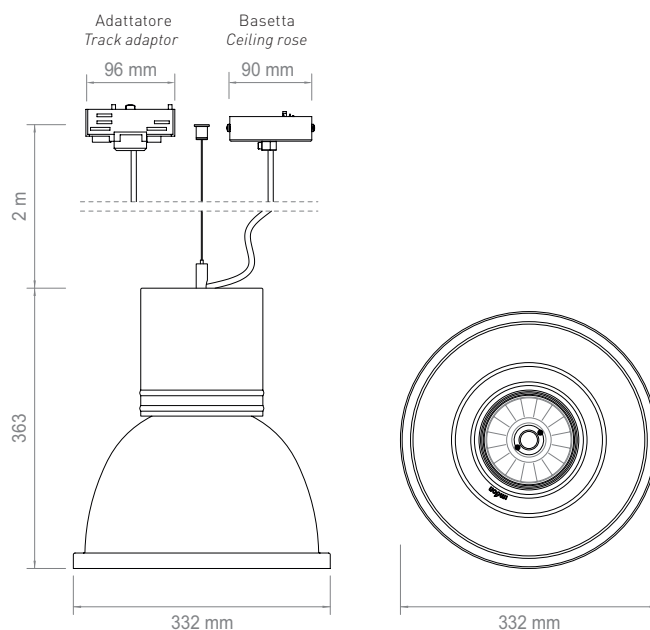

Colore
Colour

SUSPENSION 5,6 Kg DRIVER INCLUDED 220-240V 50/60 Hz IP 20 CE

CARATTERISTICHE TECNICHE / TECHNICAL FEATURES

CORPO / BODY

In pressofusione di alluminio, con campana in acciaio verniciato a polvere, cavo trasparente
In powder-coated die-cast aluminium, with steel shade, transparent feeding cable