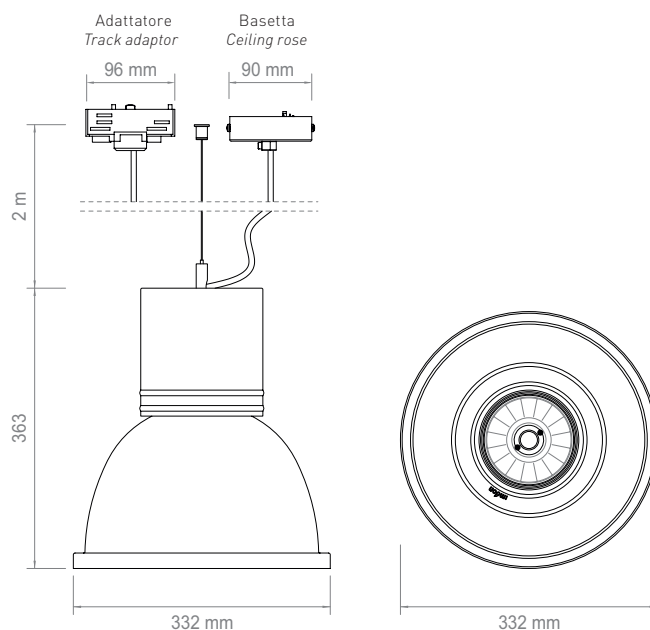

Colore
Colour