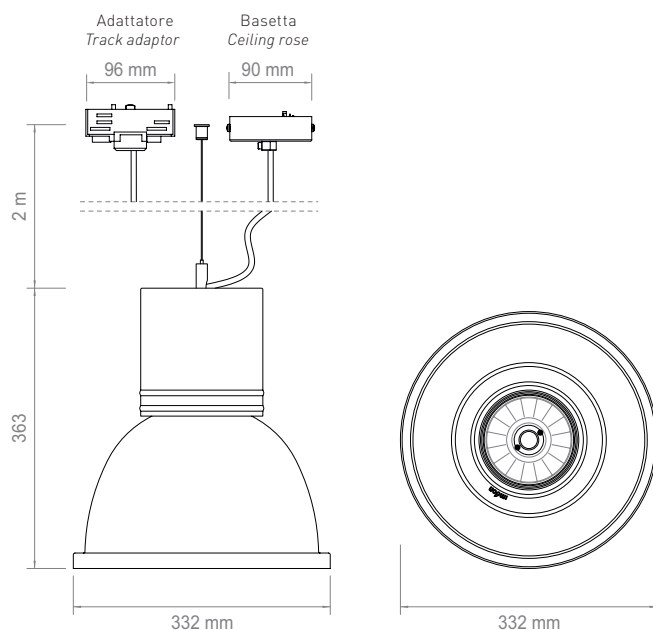

Colore
Colour