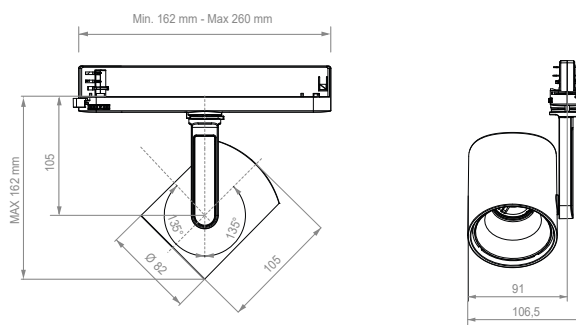

TRACK 0,8 Kg **DRIVER INCLUDED** 220-240V 50/60 Hz **IP 20** **CE**

CARATTERISTICHE TECNICHE / TECHNICAL FEATURES

CORPO / BODY

In pressofusione di alluminio verniciato a polvere epossidica
Die-cast aluminium epoxy powder coated

RAFFREDDAMENTO / COOLING

Dissipazione passiva
Passive heat dissipation

POTENZA / POWER

24 W Led - 28 W Sistema / System - TM Version
31 W Led - 37 W Sistema / System - HO Version

I dati inerenti ai wattaggi sono puramente indicativi e soggetti ad aggiornamento
The data relating to wattages is provided as a guideline and is subject to change

SISTEMA OTTICO / OPTICAL SYSTEM

Riflettore in policarbonato con metal coating in alluminio, tranne versione 80° di colore bianco
Polycarbonate reflector with aluminium metal coating, except 80° version white colour

DURATA / LIFE TIME (TA = 25°C)

Mantenimento lumen / Lumen maintenance: L90B10 > 50.000 h
Full Colour:

Mantenimento lumen / Lumen maintenance: L80B10 > 50.000 h

RESA CROMATICA / COLOUR RENDERING

CRI > 80 (2700 K - 3000 K - 3500 K - 4000 K)
CRI > 93 (Spark: Neutral - Cold)
CRI 94 (3000 K HD)
CRI 95 (Fashion)

DATI TECNICI LED LED TECHNICAL DATA		CODICE CODE	OTTICA OPTICS	COLORE COLOUR	ACCESSORI ACCESSORIES					
2700 K	24 W - 3700 lm	8CTM082	N - 15° S - 20° F - 25° M - 31° E - 38° W - 57° Y - 80°	NE NERO / BLACK	00 Senza accessori No accessories					
	31 W - 4550 lm	8CHL082								
3000 K	24 W - 3800 lm	8CTM083				BI BIANCO / WHITE	B0			
	31 W - 4750 lm	8CHL083								
3500 K	24 W - 3890 lm	8CTM08K						GR GRIGIO / GREY	B1	
	31 W - 4840 lm	8CHL08K								
4000 K	24 W - 4000 lm	8CTM084								
	31 W - 4950 lm	8CHL084								
3000 K HD	24 W - 3200 lm	8CTM0P2								
	31 W - 4000 lm	8CHL0P2								
4000 K HD	24 W - 3530 lm	8CTM0P4								
	31 W - 4420 lm	8CHL0P4								
Spark Neutral	24 W - 2800 lm 31 W - 3450 lm	8CTM0SN 8CHL0SN								
Spark Cold	24 W - 2900 lm 31 W - 3600 lm	8CTM0SC 8CHL0SC								
Full Colour	24 W - 2000 lm	8CTM0VC								
	31 W - 2500 lm	8CHL0VC								
Fashion	24 W - 2550 lm	8CTM0V1								
	31 W - 3250 lm	8CHL0V1								

ACCESSORI / ACCESSORIES *

Diffusore
Diffuser
B0
Ricambio - Spare part
Code 0550009004

Diffusore Ovale
Oval diffuser
B1
Ricambio - Spare part
Code 0550009005

Esempio di costruzione codice / Coding example

8CTM082NNE00
8CTM082 + N + NE + 00
CODICE + OTTICA + COLORE + ACCESSORI
CODE + OPTICS + COLOUR + ACCESSORIES

* I diffusori non possono essere abbinati ai riflettori S - M
The diffusers cannot be combined with S - M reflectors

GHOST TRACK ADAPTER VERSION

Versione Ghost, solo 24 W, caratterizzata da un adattatore con driver integrato invisibile.
Ghost version, only 24 W, featuring an adapter with integrated invisible driver.

DISPONIBILE SU RICHIESTA / AVAILABLE ON REQUEST

Ghost track
adapter