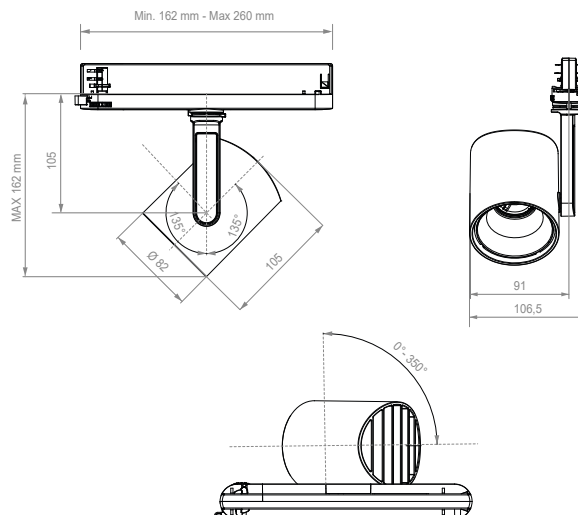

Colore
Colour