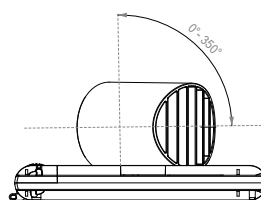

KRIOS COMPACT

Proiettore LED nato per il retail; il suo stile minimalista e all'avanguardia si integra perfettamente in ogni ambiente. Riflettori disponibili con fasci di apertura da 15° a 80°.

LED projector dedicated to the retail segment; its minimalist style fits perfectly in any environment. Reflectors available with beam angles from 15° to 80°.

Colore
Colour

TRACK 0,8 Kg **DRIVER INCLUDED** 220-240V 50/60 Hz **IP 20** **CE**

CARATTERISTICHE TECNICHE / TECHNICAL FEATURES

CORPO / BODY

In pressofusione di alluminio verniciato a polvere epossidica
Die-cast aluminium epoxy powder coated

RAFFREDDAMENTO / COOLING

Dissipazione passiva
Passive heat dissipation

POTENZA / POWER

24 W Led - 28 W Sistema / System - TM Version
31 W Led - 37 W Sistema / System - HO Version

I dati inerenti ai wattaggi sono puramente indicativi e soggetti ad aggiornamento
The data relating to wattages is provided as a guideline and is subject to change

SISTEMA OTTICO / OPTICAL SYSTEM

Riflettore in policarbonato con metal coating in alluminio, tranne versione 80° di colore bianco
Polycarbonate reflector with aluminium metal coating, except 80° version white colour

DURATA / LIFE TIME (TA = 25°C)

Mantenimento lumen / Lumen maintenance: L90B10 > 50.000 h
Full Colour:

Mantenimento lumen / Lumen maintenance: L80B10 > 50.000 h

RESA CROMATICA / COLOUR RENDERING

CRI > 80 (2700 K - 3000 K - 3500 K - 4000 K)
CRI > 93 (Spark: Neutral - Cold)
CRI 94 (3000 K HD)
CRI 95 (Fashion)