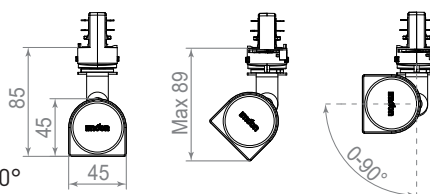

T LIGHT HO SPOT

Corpo illuminante a led per l'installazione a binario. Nato per l'illuminazione delle gondole nelle corsie dei supermercati. La distribuzione della luce può essere regolata a piacimento per ottenere un controllo preciso della luce. Disponibili due versioni, una inclinabile sino a 90° ed una inclinabile sino a 135°.

Track mounted led fixture. Designed for the optimum illumination of shelving in Supermarket aisles. Fully adjustable light distribution providing precise lighting control for varying shelving and aisle dimensions. Two versions available, one tiltable up to 90° and one tiltable up to 135°.

Colore
Colour

T LIGHT HO SPOT 90°

T LIGHT HO SPOT 90°

TRACK 0,85 Kg DRIVER INCLUDED 220-240 V IP 20 CE 50/60 Hz

CARATTERISTICHE TECNICHE / TECHNICAL FEATURES

CORPO / BODY

Alluminio di alta qualità
High quality aluminum