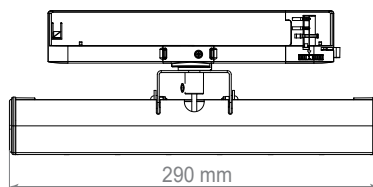

T LIGHT HO SPOT

Corpo illuminante a led per l'installazione a binario. Nato per l'illuminazione delle gondole nelle corsie dei supermercati. La distribuzione della luce può essere regolata a piacimento per ottenere un controllo preciso della luce. Disponibili due versioni, una inclinabile sino a 90° ed una inclinabile sino a 135°.

Track mounted led fixture. Designed for the optimum illumination of shelving in Supermarket aisles. Fully adjustable light distribution providing precise lighting control for varying shelving and aisle dimensions. Two versions available, one tiltable up to 90° and one tiltable up to 135°.

Colore
Colour

T LIGHT HO SPOT 90°

T LIGHT HO SPOT 90°

TRACK 0,85 Kg DRIVER INCLUDED 220-240 V IP 20 CE 50/60 Hz

CARATTERISTICHE TECNICHE / TECHNICAL FEATURES

CORPO / BODY

Alluminio di alta qualità
High quality aluminum