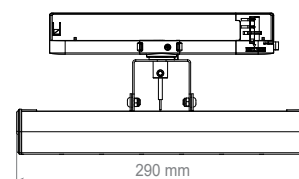

DISPONIBILE SU RICHIESTA / AVAILABLE ON REQUEST

DALI Shade: - Metal - White 3500K