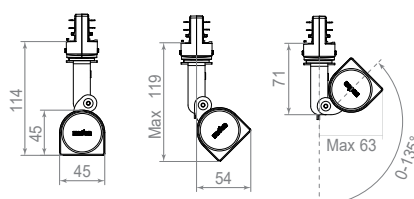

Colore
Colour

T LIGHT HO SPOT 90°

T LIGHT HO SPOT 90°

TRACK 0,85 Kg DRIVER INCLUDED 220-240 V IP 20 CE 50/60 Hz

CARATTERISTICHE TECNICHE / TECHNICAL FEATURES

CORPO / BODY

Alluminio di alta qualità
High quality aluminum

CRI >80

TEMPERATURA DI COLORE / COLOUR TEMPERATURE

3000 K - 4000 K

CODICE CODE	OTTICA OPTICS	DATI TECNICI LED LED TECHNICAL DATA	CODICE CODE	COLORE COLOUR	SHADE SHADE
L81 Up to 135° L91 Up to 90°	AI	3000 K 24 W - 3875 lm 31 W - 4775 lm	NM0W HL0W	N NERO / BLACK	N0 NERO / BLACK
		4000 K 24 W - 4100 lm 31 W - 5050 lm	NM0C HL0C	B BIANCO / WHITE G GRIGIO / GREY	

Esempio di costruzione codice / Coding example

L81AINM0WNN0

L81 + AI + NM0W + N + N0
CODICE CODE + OTTICA OPTICS + CODICE CODE + COLORE COLOUR + SHADE SHADE

T LIGHT HO SPOT 135°

DISPONIBILE SU RICHIESTA / AVAILABLE ON REQUEST